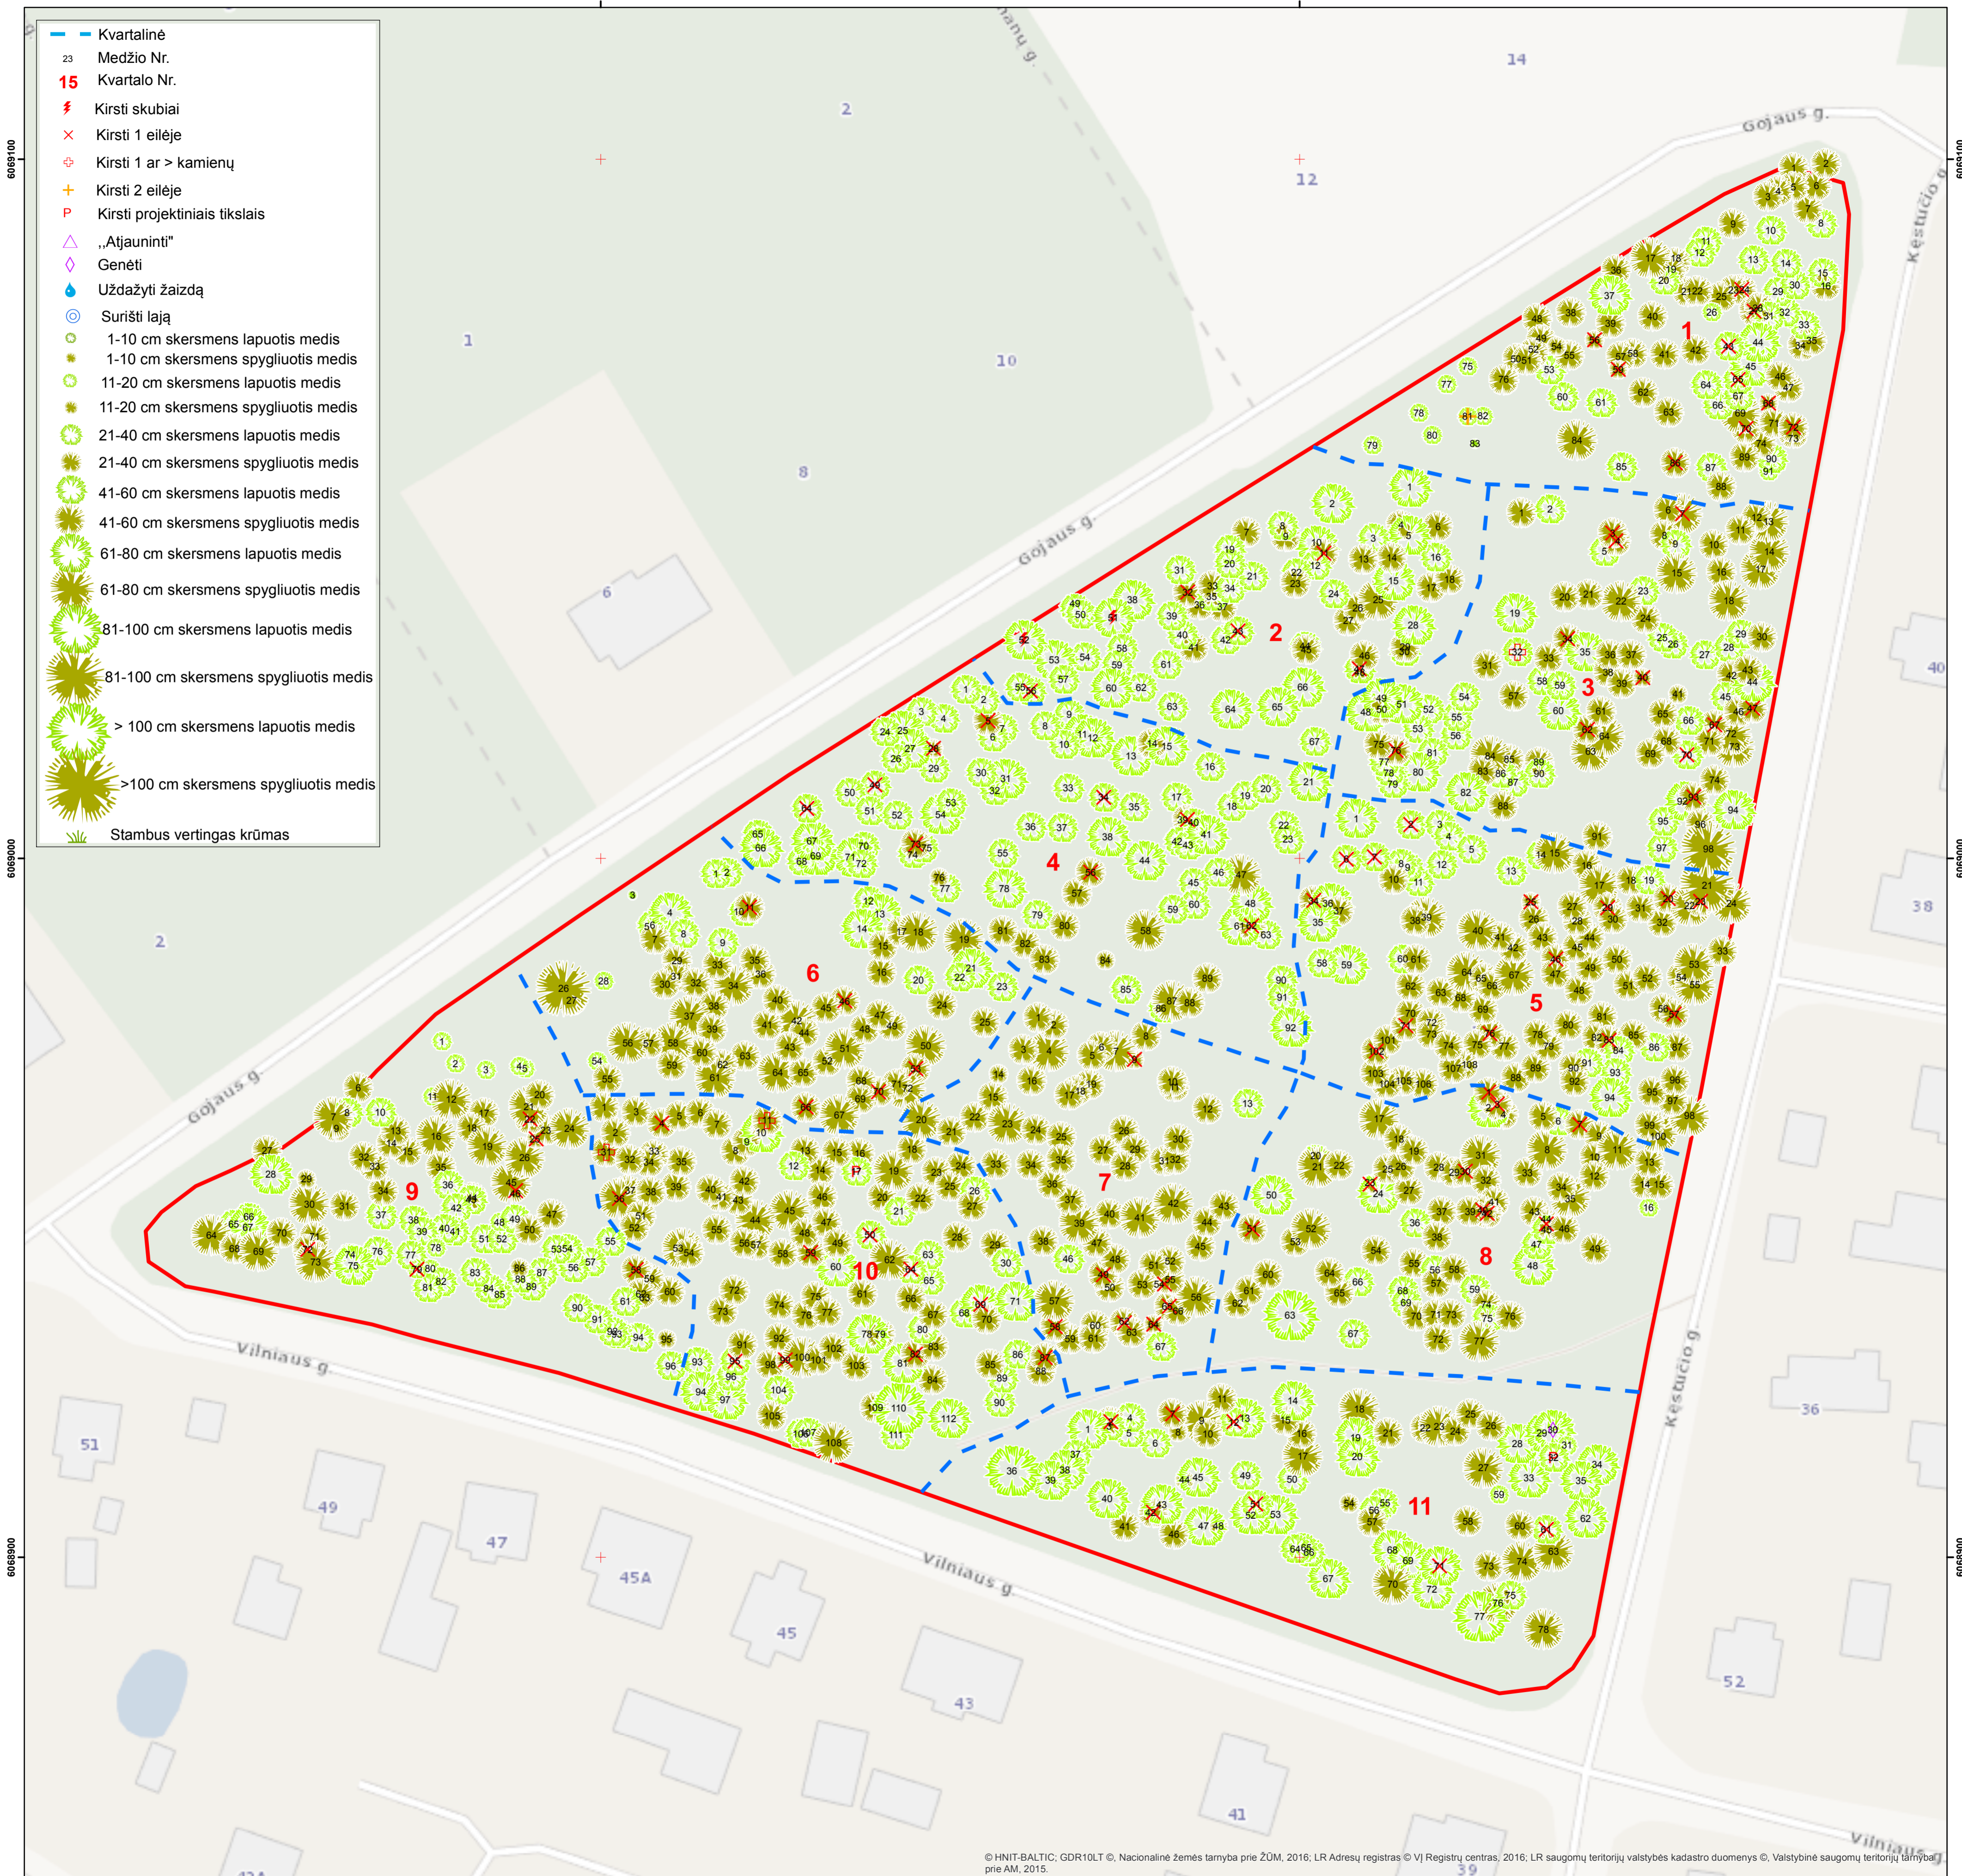

KĘSTUČIO G. 19, KAZLŲ RŪDA

Planšetas Nr. 1

466800

466900

- Kvartalinė
- 23 Medžio Nr.
- 15** Kvartalo Nr.
- ⚡ Kirsti skubiai
- ✕ Kirsti 1 eilėje
- ⊕ Kirsti 1 ar > kamienų
- ⊕ Kirsti 2 eilėje
- P Kirsti projekciniais tikslais
- △ „Atjauninti“
- ◇ Genėti
- 💧 Uždažyti žaizdą
- ⊙ Surišti lają
- 1-10 cm skersmens lapuotis medis
- 1-10 cm skersmens spygliuotis medis
- 11-20 cm skersmens lapuotis medis
- 11-20 cm skersmens spygliuotis medis
- 21-40 cm skersmens lapuotis medis
- 21-40 cm skersmens spygliuotis medis
- 41-60 cm skersmens lapuotis medis
- 41-60 cm skersmens spygliuotis medis
- 61-80 cm skersmens lapuotis medis
- 61-80 cm skersmens spygliuotis medis
- 81-100 cm skersmens lapuotis medis
- 81-100 cm skersmens spygliuotis medis
- > 100 cm skersmens lapuotis medis
- > 100 cm skersmens spygliuotis medis
- 🌿 Stambus vertingas krūmas

LR teritorijos M 1 : 10 000 georeferencinio pagrindo duomenų bazė GDB10LT© Nacionalinė žemės tarnyba prie ŽŪM, 2010-2020

M 1 : 500

UAB „Želdynų vizija“, 2022
Projekto vadovas dr. Julius Bačkaitis