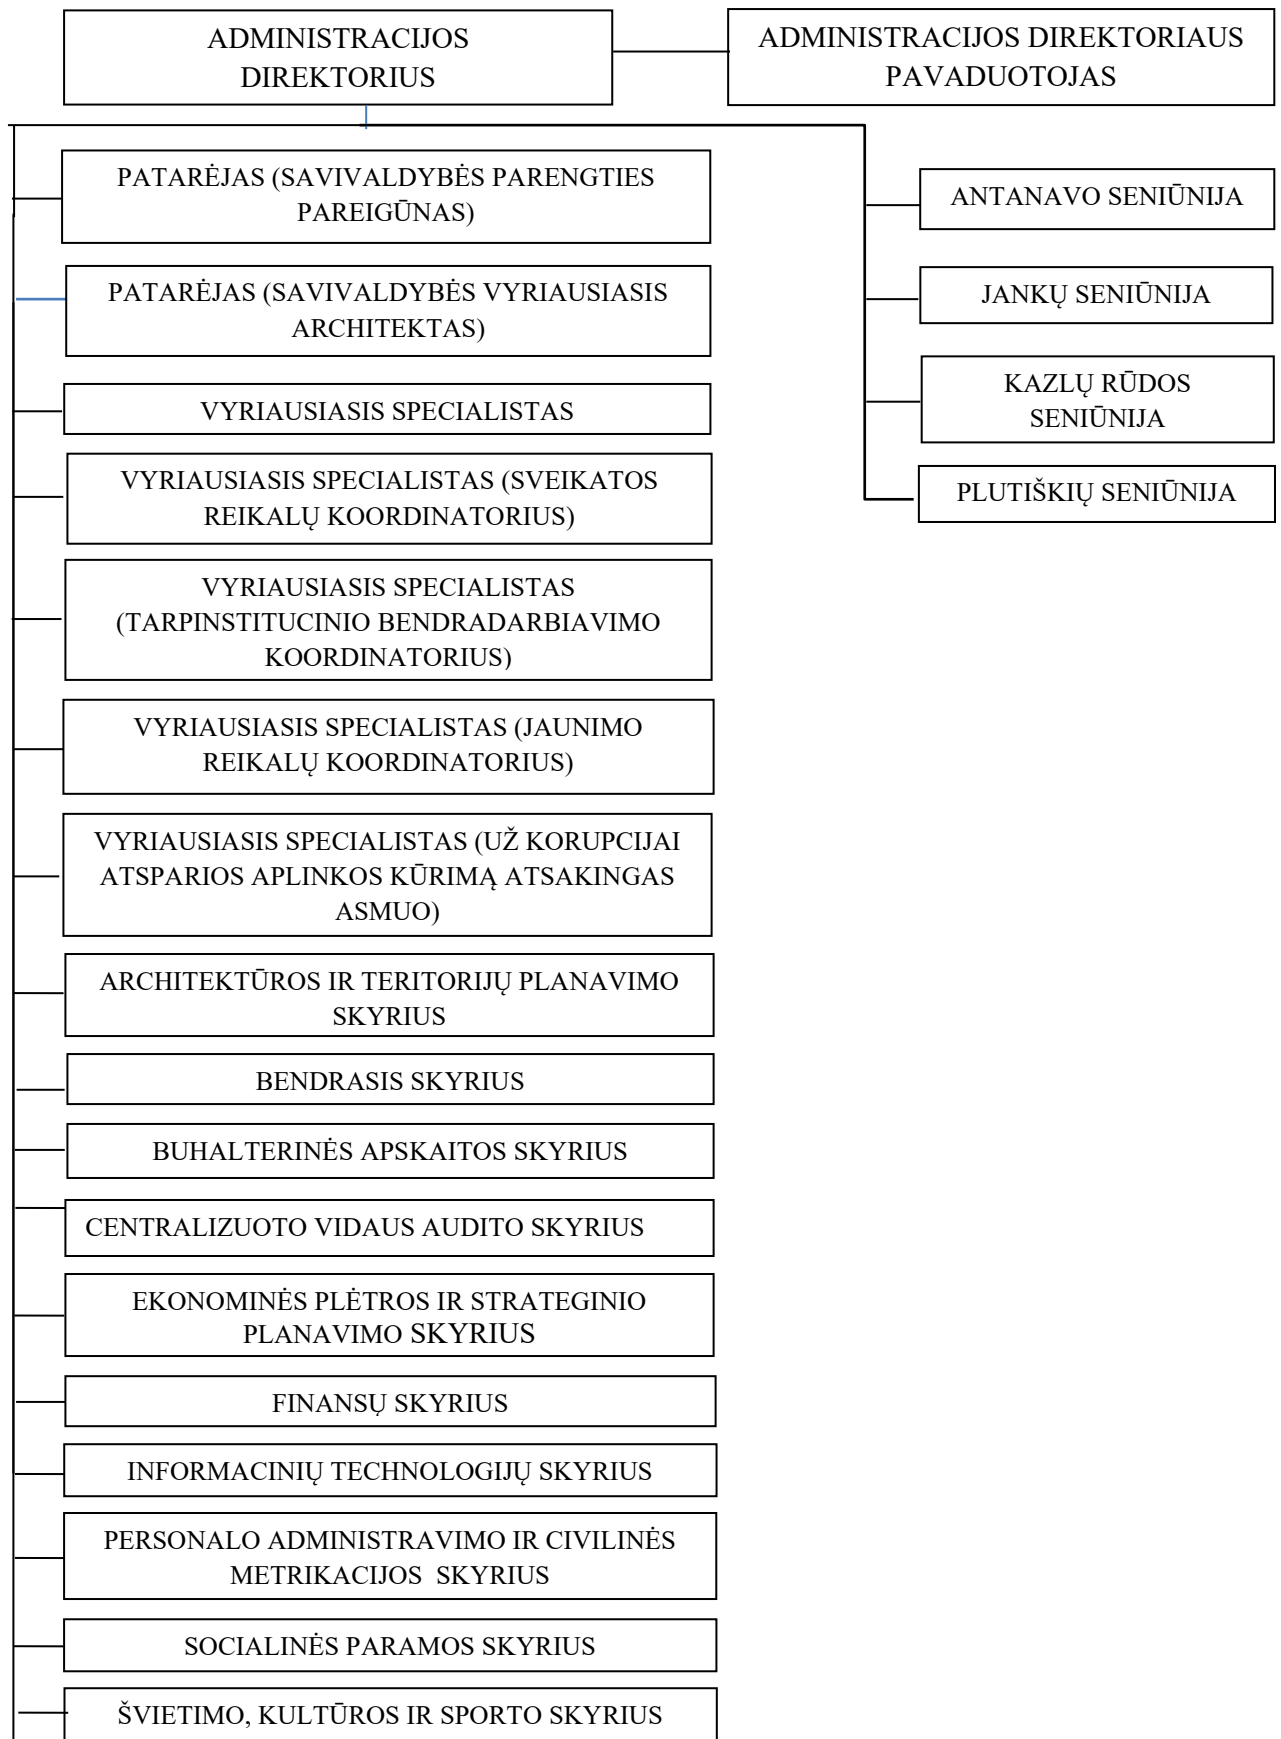

PATVIRTINTA
Kazlų Rūdos savivaldybės
administracijos direktoriaus
2026 m. balandžio 28 d. įsakymu
Nr. KP-355

Kazlų Rūdos savivaldybės administracijos organizacinė valdymo schema

TEISĒS IR VIEŠŪJŪ PIRKIMŪ SKYRIUS