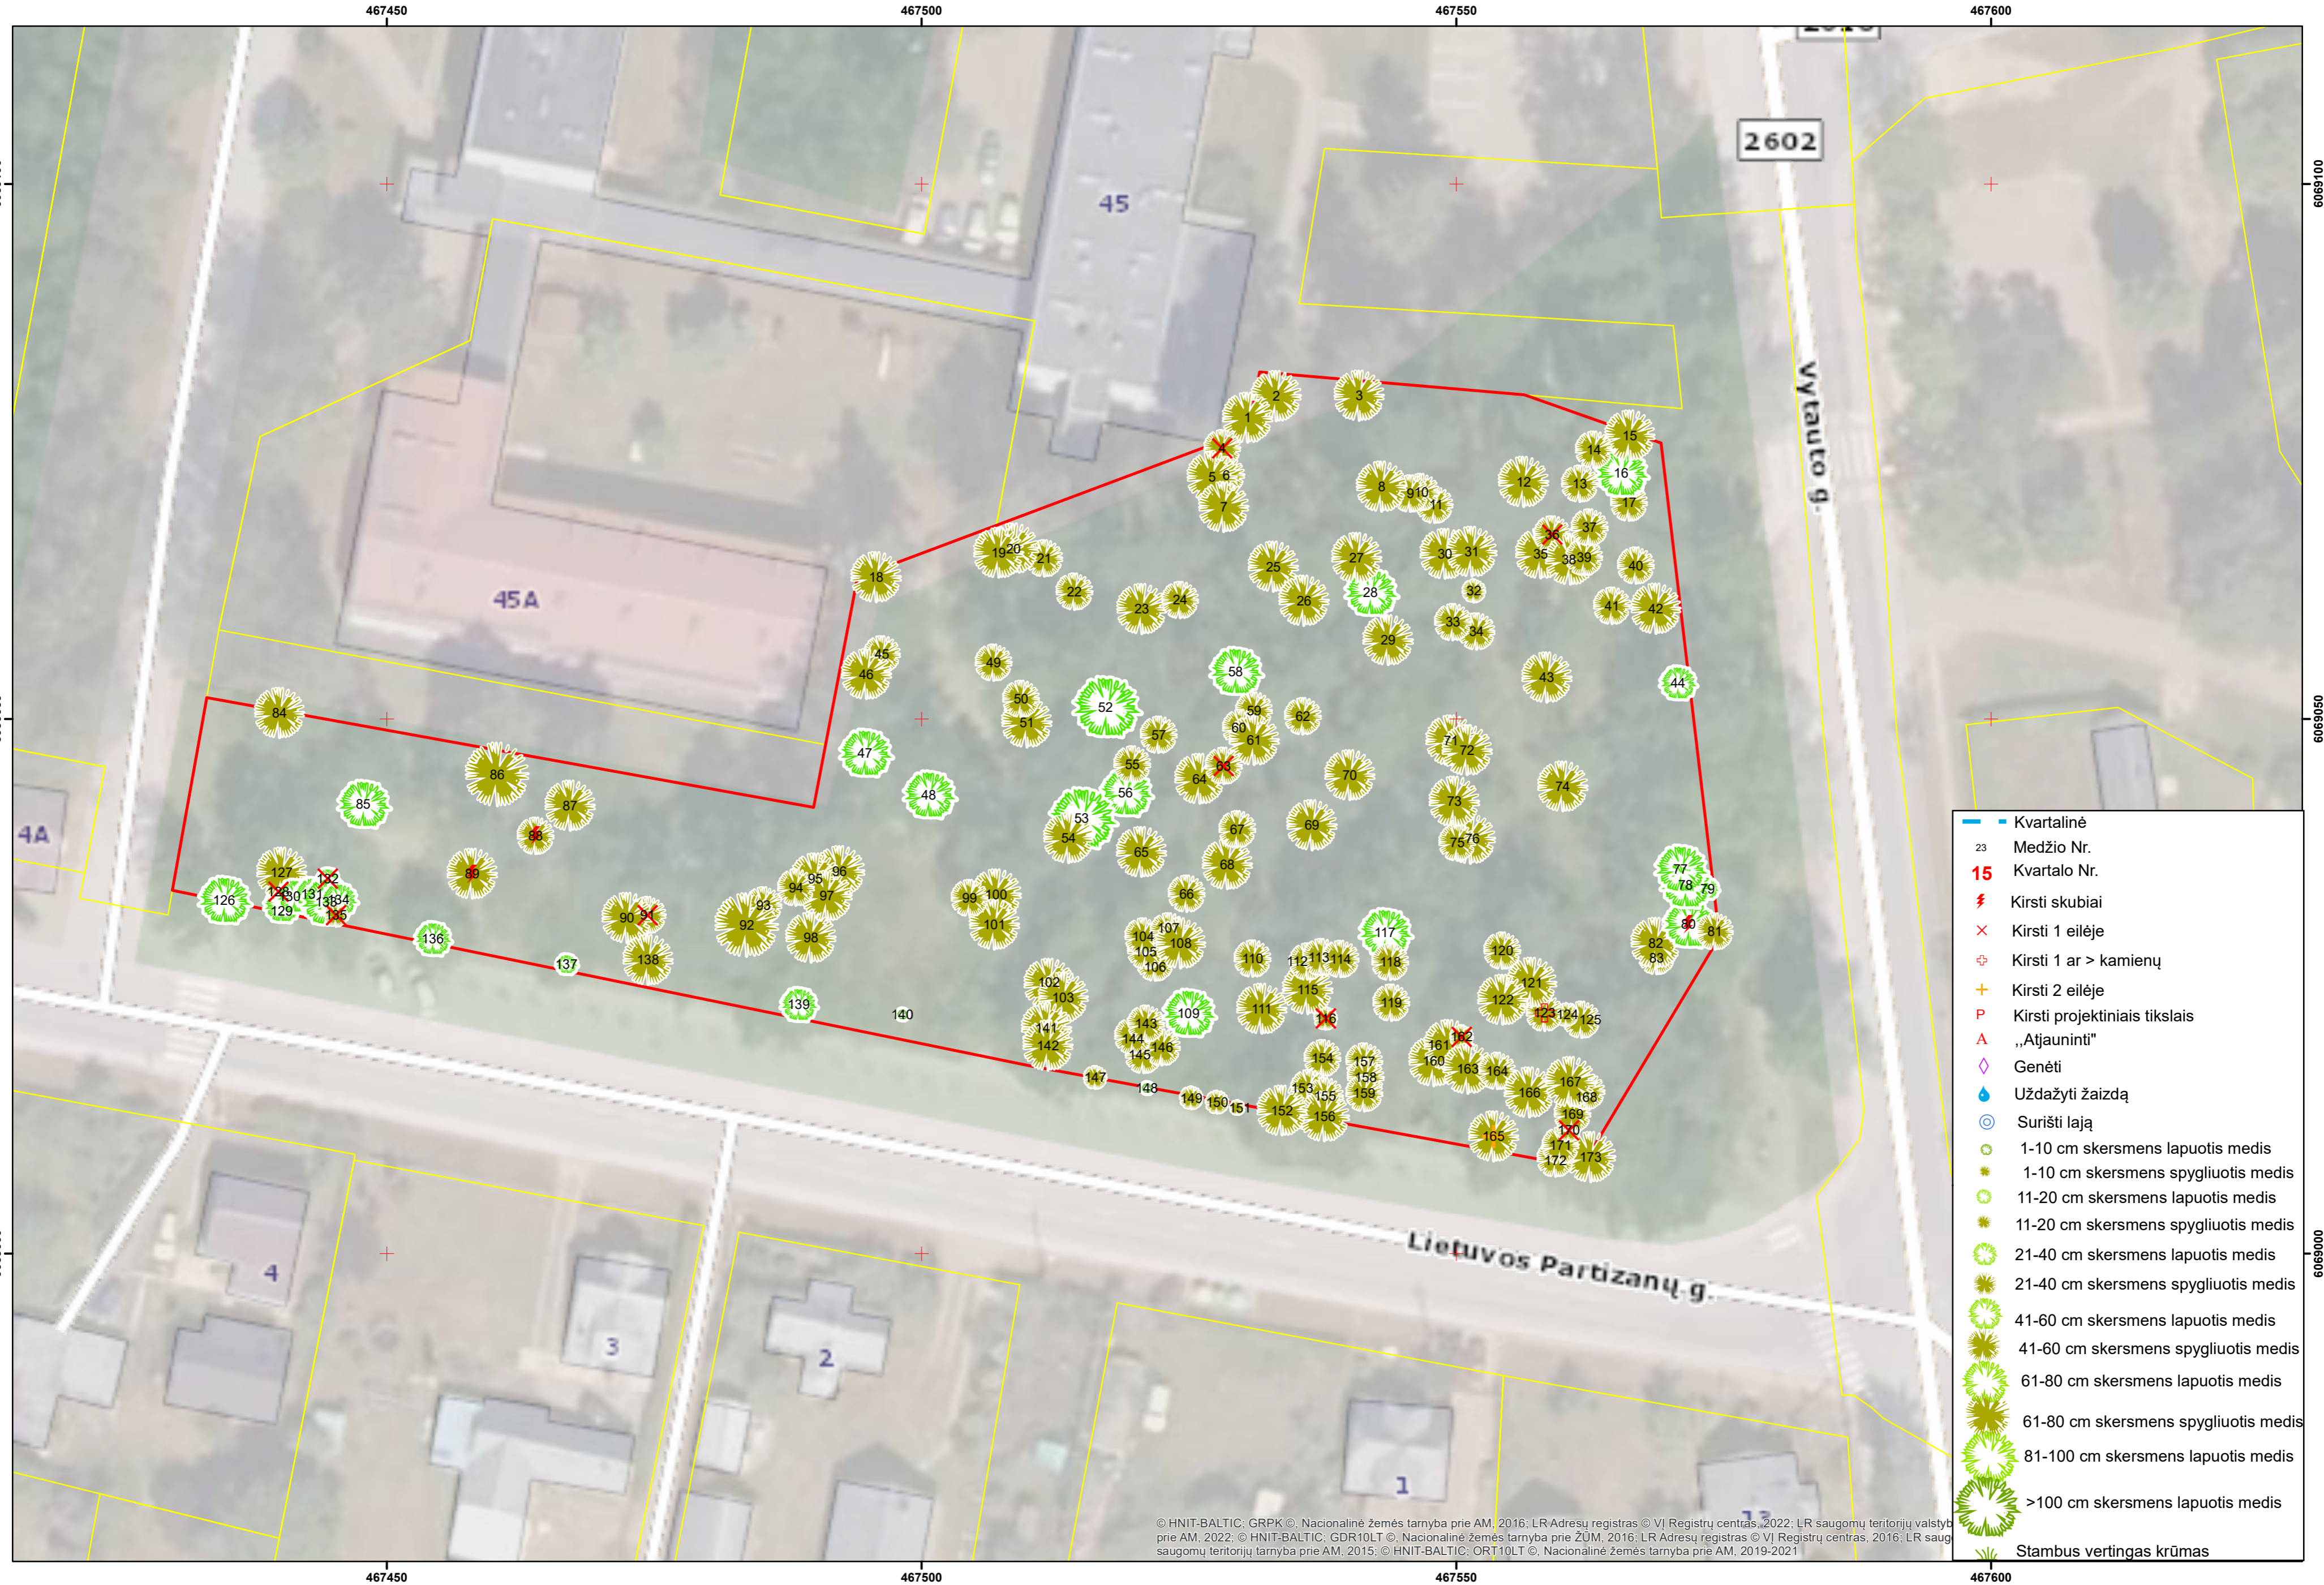

TERITORIJA PRIE VYTAUTO G. 45, KAZLŲ RŪDOS M.

- Kvartalinė
- 23 Medžio Nr.
- 15 Kvartalo Nr.
- ⚡ Kirsti skubiai
- × Kirsti 1 eilėje
- + Kirsti 1 ar > kamienų
- + Kirsti 2 eilėje
- P Kirsti projektiniai tikslai
- ▲ „Atjauninti“
- ◇ Genėti
- 💧 Uždažyti žaizdą
- ◎ Surišti lają
- 1-10 cm skersmens lapuotis medis
- 1-10 cm skersmens spygliuotis medis
- 11-20 cm skersmens lapuotis medis
- 11-20 cm skersmens spygliuotis medis
- 21-40 cm skersmens lapuotis medis
- 21-40 cm skersmens spygliuotis medis
- 41-60 cm skersmens lapuotis medis
- 41-60 cm skersmens spygliuotis medis
- 61-80 cm skersmens lapuotis medis
- 61-80 cm skersmens spygliuotis medis
- 81-100 cm skersmens lapuotis medis
- >100 cm skersmens lapuotis medis
- Stambus vertingas krūmas